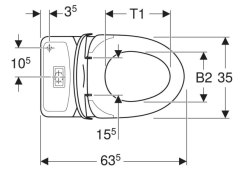

## Ifö Vinta golvstående WC universallås täckt, dubbelspolning, Rimfree, med WC-sits

Exempelbild

### Egenskaper

- Golvstående
- Dubbelspolning
- Fäste med skruv
- Rimfree
- Vattenanslutning nedtill till vänster/höger
- Universallås täckt
- Passar för Fresh WC-stick

### Tekniska data

Flödestryck	0.1-10 bar
Spolmängd, fabriksinställning	4 och 2 l
Spolmängd vid stor spolning	4 / 6 l
Spolmängd vid liten spolning	2 / 3 l
Material	Sanitetsporcelain

### Leveransomfattning

- WC-porslin
- Avstängningsventil
- Synlig cistern
- WC-sits
- Mekanism
- Fresh WC-stick
- Infästningsmaterial

Artikelnr	RSK nr.	Färg / yta	B	B1	B2	H	H1	H2	T	T1	Gångjärn för snabbfäste	Sof t-cl ose	Fastsät tning	Gångjärns material	Materialh årdhet	Kr./ Exk mo
502.722.00.1	7805001	WC-porslin: vit/ Ifö Clean Knapp: blankförokromad, strukturerad	35.5 cm	36.5 cm	22 cm	86 cm	5 cm	2 cm	63.5 cm	29.5 cm	Ja	Ja	Nerifrån	Mässing förokromad	Hård sits	5.2
502.993.00.1	7805005	Vit / Ifö Clean	35.5 cm	38 cm	22.5 cm	86 cm	4 cm	0.5 cm	63.5 cm	29 cm	Ja	Nej	Inga	Plast	Mjuk sits	4.7