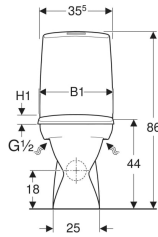

### Egenskaper

- Golvstående
- Dubbelspolning
- Fäste med skruv
- Rimfree
- Vattenanslutning nedtill till vänster/höger
- Universallås täckt
- Passar för Fresh WC-stick

### Tekniska data

Flödestryck	0.1-10 bar
Spolmängd, fabriksinställning	4 och 2 l
Spolmängd vid stor spolning	4 / 6 l
Spolmängd vid liten spolning	2 / 3 l
Material	Sanitetsporcelain

### Leveransomfattning

- WC-porslin
- Avstängningsventil
- Synlig cistern
- WC-sits
- Mekanism
- Fresh WC-stick
- Infästningsmaterial

Artikelnr	RSK nr.	Färg / yta	B	B1	B2	H	H1	H2	T	T1	Gångjärn för snabbfäste	Sof t-cl ose	Fastsät tning	Gångjärns material	Materialh årdhet	Kr./ Exk mo
502.722.00.1	7805001	WC-porslin: vit/ Ifö Clean Knapp: blankförokromad, strukturerad	35.5 cm	36.5 cm	22 cm	86 cm	5 cm	2 cm	63.5 cm	29.5 cm	Ja	Ja	Nerifrån	Mässing förokromad	Hård sits	5.2
502.993.00.1	7805005	Vit / Ifö Clean	35.5 cm	38 cm	22.5 cm	86 cm	4 cm	0.5 cm	63.5 cm	29 cm	Ja	Nej	Inga	Plast	Mjuk sits	4.7